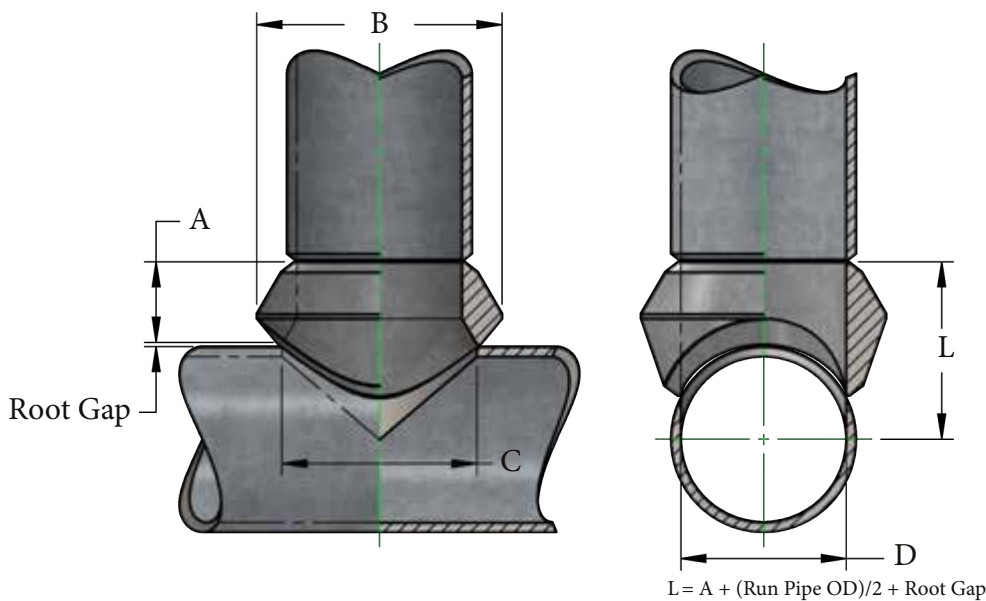

WELDOLET®

SIZE ON SIZE
DBL. EXTRA STRONG
& SCH. 160

Outlet Size	Dimensions				Weight
	A	B	C	D	
NPS ½	1 ⅝	1 ⅜	⅞	7/16	0.250
NPS ¾	1 ¼	1 ¾	¾	¾	0.700
NPS 1	1 ½	2	1	13/16	0.800
NPS 1 ¼	1 ¾	2 7/16	1 5/16	1 3/16	1.250
NPS 1 ½	2	2 ¾	1 ½	1 5/16	1.750
NPS 2	2 3/16	3 3/16	1 11/16	1 ½	2.150
NPS 2 ½	2 7/16	3 13/16	2 ½	1 ¾	3.400
NPS 3	2 7/8	4 ¾	2 7/8	2 5/8	6.350
NPS 4	3 5/16	6	3 7/8	3 7/16	10.500
NPS 5	3 11/16	7 ¾	4 13/16	4 5/16	14.250
NPS 6	4 ½	8 11/16	5 ¾	5 3/16	30.250